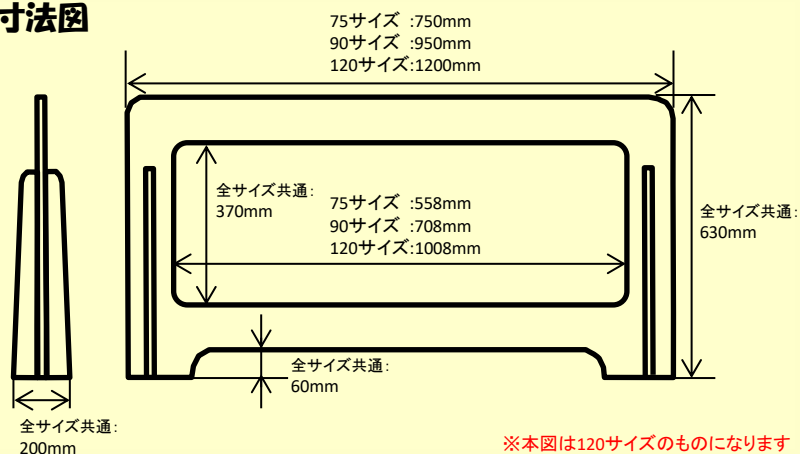

## 75/90/120

簡単設置

圧迫感軽減

廃棄ラクラク

飛沫感染防止

窓がある為書類の受渡しが可能です

### 【寸法】 幅 × 高さ × 奥行き(脚部含む)

75サイズ : 750mm × 630mm × 200mm

(窓 : 558mm × 370mm)

90サイズ : 900mm × 630mm × 200mm

(窓 : 708mm × 370mm)

120サイズ : 1200mm × 630mm × 200mm

(窓 : 1008mm × 370mm)

### 寸法図