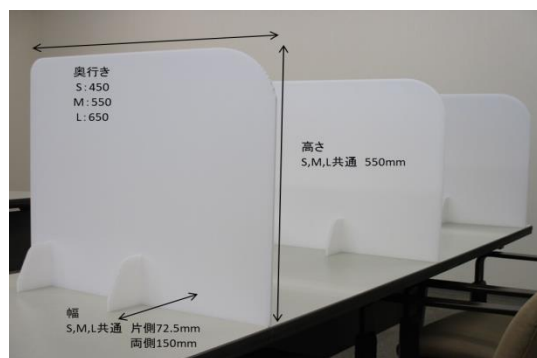

【お問合せ】

東明工業株式会社

ロジスティクス事業部 弥富物流センター
フリーダイヤル: 0120-765-788
休業日: 土・日・祝祭日・GW・お盆・年末年始
営業時間: 9:00-16:30

ショップアドレス:

<https://store.shopping.yahoo.co.jp/tohmei/>