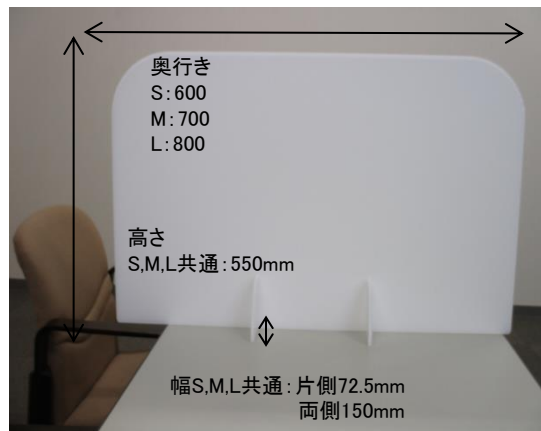

卓上用間仕切り Pパーテーション

カウンター席タイプ

ウイルス対策！

某人気ラーメン店で採用頂きました！

洗える
清潔感のある白
圧迫感の軽減
光の反射で明るさUP

使用例

商品説明

- 飲食店のカウンター席等にピッタリの商品になります。
- 脚付きの置き型タイプになりますので設置が簡単。
- カウンター用に足の配置が奥寄りになっており、手前側スペースが多めに取れます。
- 清潔感があり軽量のプラスチックダンボール(ホホワイト)を使用。
(汚れた際も水洗いし繰り返し使えます)
- 飛沫感染対策等にご活用頂けます。
- 【寸法】 Sサイズ: 450×550×150mm(脚部含む)
Mサイズ: 550×550×150mm(脚部含む)
Lサイズ: 650×550×150mm(脚部含む)

テーブル席タイプ

ウイルス対策！

某人気ラーメン店で採用頂きました！

洗える
清潔感のある白
圧迫感の軽減
光の反射で明るさUP

使用例

商品説明

- 飲食店のテーブル席等にピッタリの商品になります。
- 脚付きの置き型タイプになりますので設置が簡単。
- カウンター用に足の配置が中央寄りになっており、手前側スペースが多めに取れます。
- 清潔感があり軽量のプラスチックダンボール(ホワイト)を使用。
(汚れた際も水洗いし繰り返し使えます)
- 飛沫感染対策等にご活用頂けます。
- 【寸法】 Sサイズ: 600×550×150mm (脚部含む)
Mサイズ: 700×550×150mm (脚部含む)
Lサイズ: 800×550×150mm (脚部含む)