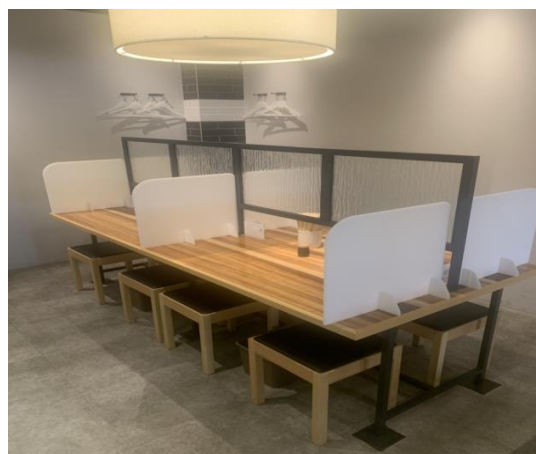

卓上用間仕切り Pパーテーション

カウンター席タイプ

ウイルス対策！

某人気ラーメン店で採用頂きました！

洗える
清潔感のある白
圧迫感の軽減
光の反射で明るさUP

使用例

商品説明

- 飲食店のカウンター席等にピッタリの商品になります。
- 脚付きの置き型タイプになりますので設置が簡単。
- カウンター用に足の配置が奥寄りになっており、手前側スペースが多めに取れます。
- 清潔感があり軽量のプラスチックダンボール(ホホワイト)を使用。
(汚れた際も水洗いし繰り返し使えます)
- 飛沫感染対策等にご活用頂けます。
- 【寸法】 Sサイズ: 450×550×150mm(脚部含む)
Mサイズ: 550×550×150mm(脚部含む)
Lサイズ: 650×550×150mm(脚部含む)

テーブル席タイプ

ウイルス対策！

某人気ラーメン店で採用頂きました！

洗える
清潔感のある白
圧迫感の軽減
光の反射で明るさUP

使用例

商品説明

- 飲食店のテーブル席等にピッタリの商品になります。
- 脚付きの置き型タイプになりますので設置が簡単。
- カウンター用に足の配置が中央寄りになっており、手前側スペースが多めに取れます。
- 清潔感があり軽量のプラスチックダンボール(ホワイト)を使用。
(汚れた際も水洗いし繰り返し使えます)
- 飛沫感染対策等にご活用頂けます。
- 【寸法】 Sサイズ: 600×550×150mm (脚部含む)
Mサイズ: 700×550×150mm (脚部含む)
Lサイズ: 800×550×150mm (脚部含む)