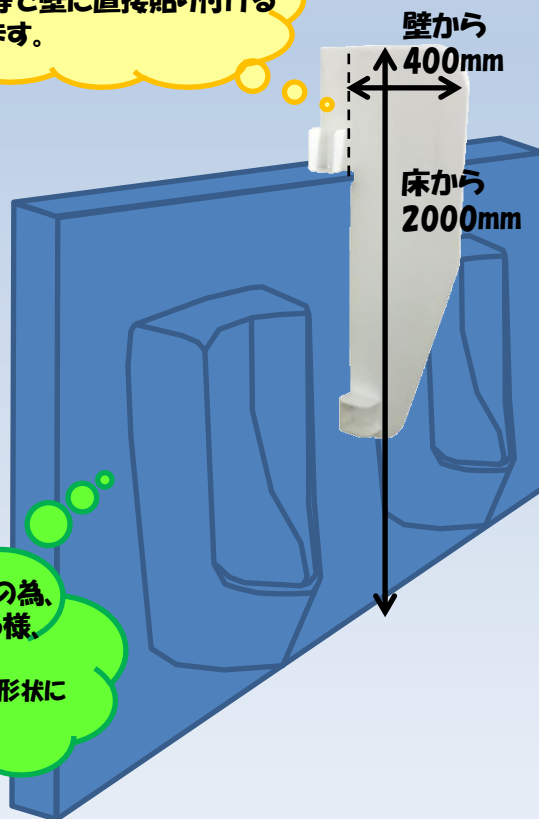

トイレパーテーション

～for MEN～

飛沫感染対策

簡単組立設置

オーダーメイド

壁からの出っ張りが無い場合は
両面テープ等で壁に直接貼り付ける
仕様になります。

主に飛沫感染防止目的の為、
仕切りは顔の位置に来る様、
設計されます。
(トイレ周りはなるべく避けた形状に
なります)

商品説明

- ◆ 店舗や職場などの男性用トイレの仕切りに。
- ◆ トイレが取付けられている壁の形状、材質に合わせて
オーダーメイドで制作されます。
- ◆ **清潔感**があり**軽量**なプラスチックダンボール(ホワイト)を使用。
- ◆ 簡単に組立、設置が出来ます。
- ◆ **飛沫感染対策**等にご活用頂けます。
- ◆ 【寸法】 本体寸法はトイレが取付けられている壁の形状によって
異なります。

壁からの長さ: 400mm (取付時)