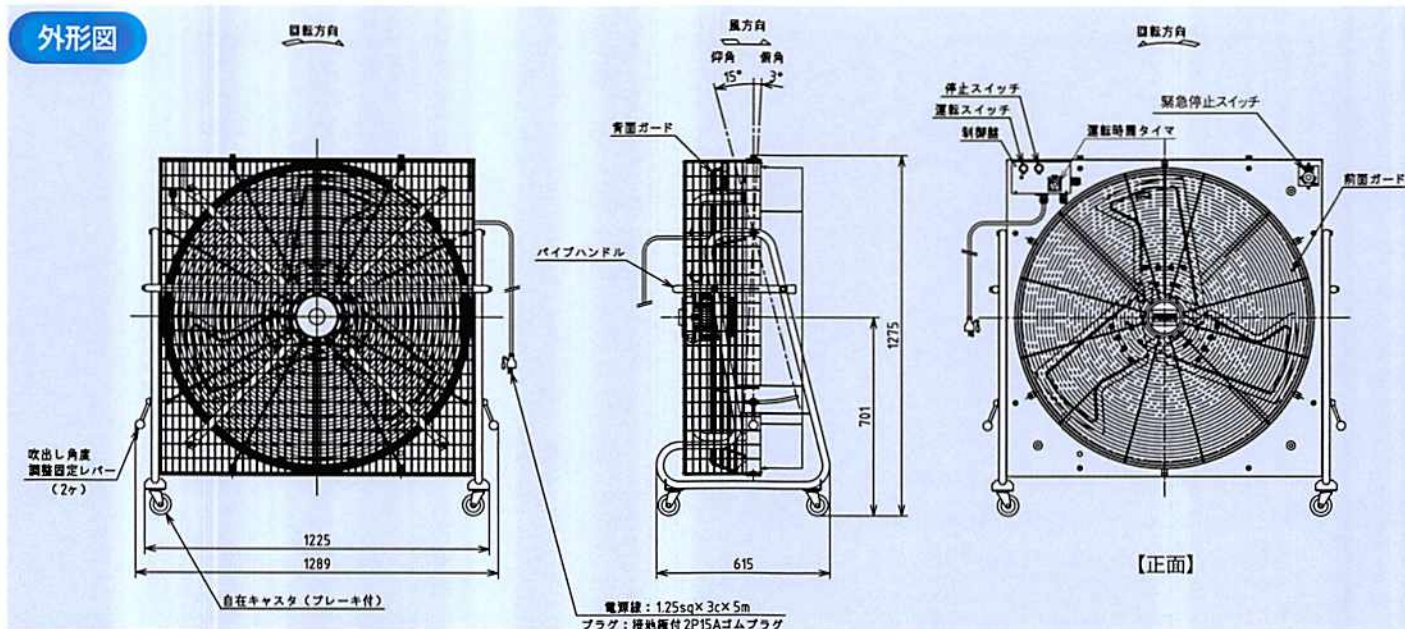

用途

- 講堂や体育館など冷房が行いにくい場所での暑熱対策、三密対策に

外形図

仕様

| 型式 | 電源 (V) | 周波数 (Hz) | 電流 (A) | モータ出力 (W) | 仰俯角 (°) | 質量 (kg) | 羽根材質 | モータ | 電源コードプラグ | 制御部 |
|----------|--------|----------|--------|-----------|-------------|---------|-------|-------|----------------------|---|
| EDU471C5 | 单相100 | 50 | 3.8 | 300 | 上向15 下向3 | 72 | ステンレス | E種全閉型 | 5m接地極付2P 15Aゴムプラグ | 押しボタンスイッチ オフタイマ搭載 過負荷保護装置内蔵※1 緊急停止スイッチ |
| EDU471C6 | | 60 | 4.6 | | | | | | | |